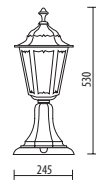

D.8302/DP190/3/F6/BLK

D.8302/PLEN/BLK

D.8302/PLEN4007/BLK

D.8302/LE/BLK

CODE	DESCRIPTION	LAMP	VOLUME	ENERGY CLASS	COLOR
DB.0148	D.8302/DP190/3/F6/BLK	E27 - max 60W	0,18	A > D	■
DB.0228	D.8302/PLEN/BLK	E27 - max 60W	0,06	A > D	■
DB.0050	D.8302/PLEN4007/BLK	E27 - max 60W	0,06	A > D	■
DB.0026	D.8302/LE/BLK	E27 - max 60W	0,025	A > D	■