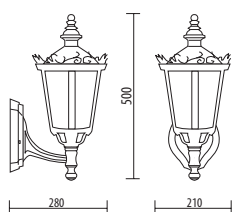

D.700

MEDIUM SIZE

D.700/STL/BLK

D.700/SPL/BLK

D.700/STR/BLK

D.700/SPR/BLK

CODE	DESCRIPTION	LAMP	VOLUME	ENERGY CLASS	COLOR
DB.0163	D.700/STL/BLK	E27 - max 60W	0,025	A D	■
DB.0259	D.700/STL/WHT	E27 - max 60W	0,025	A D	□
DB.0164	D.700/SPL/BLK	E27 - max 60W	0,025	A D	■
DB.0260	D.700/SPL/WHT	E27 - max 60W	0,025	A D	□
DB.0018	D.700/STR/BLK	E27 - max 60W	0,035	A D	■
DB.0611	D.700/STR/WHT	E27 - max 60W	0,035	A D	□
DB.0016	D.700/SPR/BLK	E27 - max 60W	0,035	A D	■
DB.0489	D.700/SPR/WHT	E27 - max 60W	0,035	A D	□