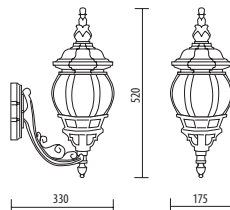

D.577/P

MEDIUM SIZE

D.577/P/STL/BLK

D.577/P/SPL/BLK

D.577/P/STR/BLK

D.577/P/SPR/BLK

CODE	DESCRIPTION	LAMP	VOLUME	ENERGY CLASS	COLOR
DB.0054	D.577/P/STL/BLK	E27 - max 60W	0,025	A D	■
DB.0053	D.577/P/SPL/BLK	E27 - max 60W	0,025	A D	■
DB.0046	D.577/P/STR/BLK	E27 - max 60W	0,035	A D	■
DB.0045	D.577/P/SPR/BLK	E27 - max 60W	0,035	A D	■