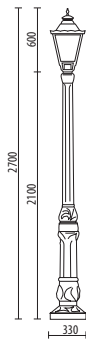

D.50-MILANO/FORUM1/1/BLK

D.50-MILANO/CLASSIC1/1/BLK

D.50-MILANO/DP212/1/BLK

OPENING SYSTEM
EASY-ACCESS

CODE	DESCRIPTION	LAMP	VOLUME	ENERGY CLASS	COLOR
DB.0398	D.50-MILANO/FORUM1/1/BLK	E27 - max 100W	0,35	A D	■
DB.0653	D.50-MILANO/CLASSIC1/1/BLK	E27 - max 100W	0,40	A D	■
DB.0256	D.50-MILANO/DP212/1/BLK	E27 - max 100W	0,25	A D	■