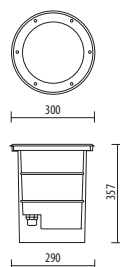

LIGHT UP

35008

h(m)	Eavg(lx)	Emax(lx)	D(m)
1	139,1	177,1	1,68
2	34,78	44,28	3,35
3	15,46	19,68	5,03
4	8,694	11,07	6,7
5	5,564	7,085	8,38

35021

h(m)	Eavg(lx)	Emax(lx)	D(m)
1	362,7	542,6	0,65
2	90,67	135,6	1,3
3	40,3	60,28	1,96
4	22,67	33,91	2,61
5	14,51	21,7	3,26