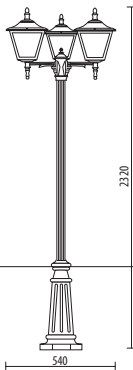

D.7025/PLEN/BLK

D.7025/LE/BLK

CODE	DESCRIPTION	LAMP	VOLUME	ENERGY CLASS	COLOR
DB.0570	D.7025/DP190/3/F6/BLK	E27 - max 60W	0,18	A D	■
DB.0571	D.7025/PLEN/BLK	E27 - max 60W	0,06	A D	■
DB.0574	D.7025/LE/BLK	E27 - max 60W	0,025	A D	■