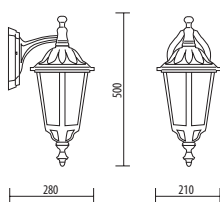

D.377

MEDIUM SIZE

D.377/STL/BLK

D.377/SPL/BLK

D.377/STR/BLK

D.377/SPR/BLK

CODE	DESCRIPTION	LAMP	VOLUME	ENERGY CLASS	COLOR
DB.0370	D.377/STL/BLK	E27 - max 60W	0,025	A > D	■
DB.0368	D.377/SPL/BLK	E27 - max 60W	0,025	A > D	■
DB.0072	D.377/STR/BLK	E27 - max 60W	0,035	A > D	■
DB.0071	D.377/SPR/BLK	E27 - max 60W	0,035	A > D	■