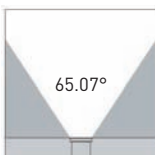

h(m)	Eavg(lx)	Emax(lx)	D(m)
1	4500	7868	1,28
2	1125	1967	2,55
3	500	874,3	3,83
4	281,3	491,8	5,1
5	180	314,7	6,38

CODE	DESCRIPTION	LAMP	VOLUME	ENERGY CLASS
35008	LT.35008/R	E27 - max 100W	0,015	A > D
35021	LT.35021/R	Rx7s - MH 150W	0,03	A > D
35024	LT.35024/R	Rx7s - MH 150W	0,010	A > D