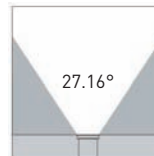

h(m)	Eavg(lx)	Emax(lx)	D(m)
1	834,6	1224	0,48
2	208,7	305,9	0,97
3	92,74	136	1,45
4	52,16	76,48	1,93
5	33,39	48,95	2,42

CODE	DESCRIPTION	LAMP	VOLUME	ENERGY CLASS
35009	LT.35009/R	GU 10 - HALOGEN 50W (lamp included)	0,002	A > D
35029	LT.35029/R	LED 3X1W (220/230V - (transformer included)	0,003	A > D
35030	LT.35030/R	LED 9X1W	0,01	A > D