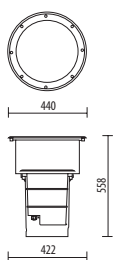

h(m)	Eavg(lx)	Emax(lx)	D(m)
1	4500	7868	1,28
2	1125	1967	2,55
3	500	874,3	3,83
4	281,3	491,8	5,1
5	180	314,7	6,38

CODE	DESCRIPTION	LAMP	VOLUME	ENERGY CLASS
35008	LT.35008/R	E27 - max 100W	0,015	A > D
35021	LT.35021/R	Rx7s - MH 150W	0,03	A > D
35024	LT.35024/R	Rx7s - MH 150W	0,010	A > D