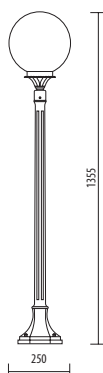

CODE	DESCRIPTION	LAMP	VOLUME	ENERGY CLASS	COLOR
DB.0423	A.0107/P110/25/WHT/OP	E27 - max 60W	0,09	A > D	☐
DB.0652	A.0107/P108/25/WHT/OP	E27 - max 60W	0,09	A > D	☐
DB.0420	A.0107/P035/25/WHT/OP	E27 - max 60W	0,025	A > D	☐
DB.0483	A.0107/LE/25/WHT/OP	E27 - max 60W	0,025	A > D	☐

Colors available: black (BLK), white (WHT), anthracite (ANT), metal silver (MTL-SLV)

IP44

CE

U.V. RESISTANT