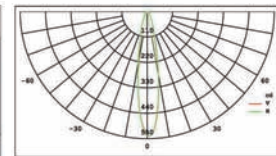

Suitable for outdoor use: garden, court, porch, walkway, stair

35009

h(m)	Eavg(lx)	Emax(lx)	D(m)
1	390,7	554,4	0,6
2	97,67	138,6	1,21
3	43,41	61,6	1,81
4	24,42	34,65	2,41
5	15,63	22,18	3,01

35029

h(m)	Eavg(lx)	Emax(lx)	D(m)
1	362,7	542,6	0,65
2	90,67	135,6	1,3
3	40,3	60,28	1,96
4	22,67	33,91	2,61
5	14,51	21,7	3,26