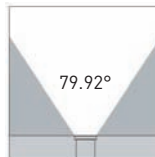

LIGHT UP

35008

h(m)	Eavg(lx)	Emax(lx)	D(m)
1	139,1	177,1	1,68
2	34,78	44,28	3,35
3	15,46	19,68	5,03
4	8,694	11,07	6,7
5	5,564	7,085	8,38

35021