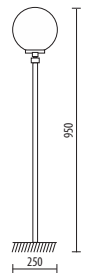

D.0107/DP190/25/2/F12/BLK/OP

D.0107/DP190/30/1/BLK/OP

D.0107/P180/25/1/BLK/OP

D.0107/PLEN/25/BLK/OP

CODE	DESCRIPTION	LAMP	VOLUME	ENERGY CLASS	COLOR
DB.0727	D.0107/DP190/25/2/F12/BLK/OP	E27 - max 60W	0,18	A > D	■
DB.0619	D.0107/DP190/30/1/BLK/OP	E27 - max 60W	0,18	A > D	■
DB.0643	D.0107/P180/25/1/BLK/OP	E27 - max 60W	0,18	A > D	■
DB.0726	D.0107/PLEN/25/BLK/OP	E27 - max 60W	0,06	A > D	■