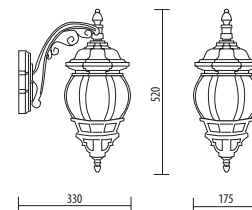

D.577/P

MEDIUM SIZE

D.577/P/STL/BLK

D.577/P/SPL/BLK

D.577/P/STR/BLK

D.577/P/SPR/BLK

CODE	DESCRIPTION	LAMP	VOLUME	ENERGY CLASS	COLOR
DB.0054	D.577/P/STL/BLK	E27 - max 60W	0,025	A D	■
DB.0053	D.577/P/SPL/BLK	E27 - max 60W	0,025	A D	■
DB.0046	D.577/P/STR/BLK	E27 - max 60W	0,035	A D	■
DB.0045	D.577/P/SPR/BLK	E27 - max 60W	0,035	A D	■