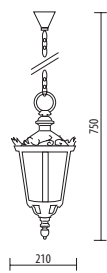

D.700

MEDIUM SIZE

D.700/S/BLK

D.700/A/BLK

CODE	DESCRIPTION	LAMP	VOLUME	ENERGY CLASS	COLOR
DB.0192	D.700/S/BLK	E27 - max 60W	0,25	A D	■
DB.0258	D.700/S/WHT	E27 - max 60W	0,25	A D	□
DB.0104	D.700/A/BLK	E27 - max 60W	0,25	A D	■
DB.0262	D.700/A/WHT	E27 - max 60W	0,25	A D	□