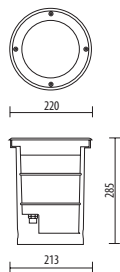

LIGHT UP

35008

h(m)	Eavg(lx)	Emax(lx)	D(m)
1	139,1	177,1	1,68
2	34,78	44,28	3,35
3	15,46	19,68	5,03
4	8,694	11,07	6,7
5	5,564	7,085	8,38

35021

h(m)	Eavg(lx)	Emax(lx)	D(m)
1	362,7	542,6	0,65
2	90,67	135,6	1,3
3	40,3	60,28	1,96
4	22,67	33,91	2,61
5	14,51	21,7	3,26