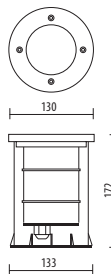

h(m)	Eavg(lx)	Emax(lx)	D(m)
1	362,7	542,6	0,65
2	90,67	135,6	1,3
3	40,3	60,28	1,96
4	22,67	33,91	2,61
5	14,51	21,7	3,26

35030