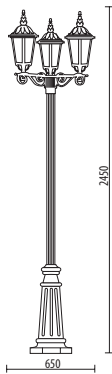

D.377/DP190/3/F12/BLK

D.377/PLEN/BLK

D.377/PLEN4007/BLK

D.377/LE/BLK

CODE	DESCRIPTION	LAMP	VOLUME	ENERGY CLASS	COLOR
DB.0364	D.377/DP190/3/F12/BLK	E27 - max 60W	0,18	A D	■
DB.0200	D.377/PLEN/BLK	E27 - max 60W	0,06	A D	□
DB.0756	D.377/PLEN4007/BLK	E27 - max 60W	0,03	A D	■
DB.0073	D.377/LE/BLK	E27 - max 60W	0,025	A D	□