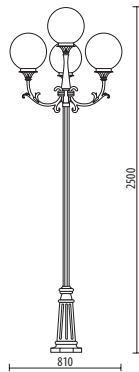

CODE	DESCRIPTION	LAMP	VOLUME	ENERGY CLASS	COLOR
DB.0324	A.0107/P191/25/3+1/B60/WHT/OP	E27 - max 60W	0,30		☐
DB.0655	A.0107/P190/30/1/WHT/OP	E27 - max 60W	0,15		☐

Colors available: black (BLK), white (WHT), anthracite (ANT), metal silver (MTL-SLV)

IP44

CE

U.V.
RESISTANT