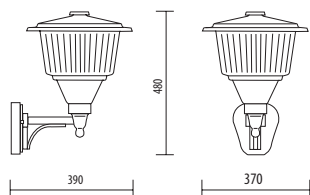

Colors available: black (BLK), white (WHT), anthracite (ANT), metal silver (MTL-SLV)

ANDROMEDA

MEDIUM SIZE

ANDROMEDA/WB/BLK

CODE	DESCRIPTION	LAMP	VOLUME	ENERGY CLASS	COLOR
DB.0582	ANDROMEDA/WB/BLK	E27 - max 60W	0,055	A D	■