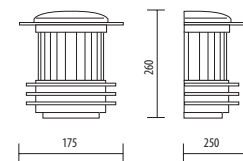

Colors available: black (BLK), white (WHT), anthracite (ANT), metal silver (MTL-SLV)

IP44

CE

U.V.
RESISTANT

A.1998

MEDIUM SIZE

A.1998/WB/BLK

A.1998/A/BLK