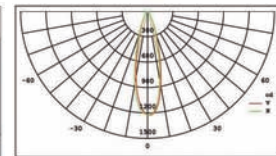

h(m)	Eavg(lx)	Emax(lx)	D(m)
1	834,6	1224	0,48
2	208,7	305,9	0,97
3	92,74	136	1,45
4	52,16	76,48	1,93
5	33,39	48,95	2,42

CODE	DESCRIPTION	LAMP	VOLUME	ENERGY CLASS
35009	LT.35009/R	GU 10 - HALOGEN 50W (lamp included)	0,002	A > D
35029	LT.35029/R	LED 3X1W (220/230V - (transformer included)	0,003	A > D
35030	LT.35030/R	LED 9X1W	0,01	A > D