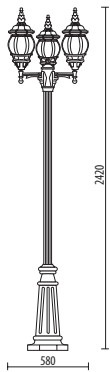

D.577/P/DP190/3/F6/BLK

D.577/P/PLEN/BLK

D.577/P/PLEN4007/BLK

D.577/P/LE/BLK

CODE	DESCRIPTION	LAMP	VOLUME	ENERGY CLASS	COLOR
DB.0301	D.577/P/DP190/3/F6/BLK	E27 - max 60W	0,18	A D	■
DB.0047	D.577/P/PLEN/BLK	E27 - max 60W	0,06	A D	■
DB.0052	D.577/P/PLEN4007/BLK	E27 - max 60W	0,06	A D	■
DB.0005	D.577/P/LE/BLK	E27 - max 60W	0,025	A D	■