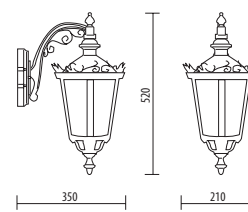

D.700

MEDIUM SIZE

D.700/STL/BLK

D.700/SPL/BLK

D.700/STR/BLK

D.700/SPR/BLK

CODE	DESCRIPTION	LAMP	VOLUME	ENERGY CLASS	COLOR
DB.0163	D.700/STL/BLK	E27 - max 60W	0,025	A D	■
DB.0259	D.700/STL/WHT	E27 - max 60W	0,025	A D	□
DB.0164	D.700/SPL/BLK	E27 - max 60W	0,025	A D	■
DB.0260	D.700/SPL/WHT	E27 - max 60W	0,025	A D	□
DB.0018	D.700/STR/BLK	E27 - max 60W	0,035	A D	■
DB.0611	D.700/STR/WHT	E27 - max 60W	0,035	A D	□
DB.0016	D.700/SPR/BLK	E27 - max 60W	0,035	A D	■
DB.0489	D.700/SPR/WHT	E27 - max 60W	0,035	A D	□