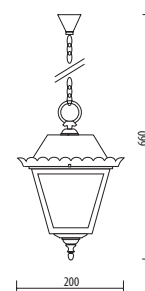

Available hand shaded colors: black-rust (BLK-RST), black-green (BLK-GRN), black-gold (BLK-GLD), black-silver (BLK-SLV)

D.7020

MEDIUM SIZE

D.7020/STL/BLK

D.7020/SPL/BLK

D.7020/S/BLK

CODE	DESCRIPTION	LAMP	VOLUME	ENERGY CLASS	COLOR
DB.0167	D.7020/STL/BLK	E27 - max 60W	0,025	A D	■
DB.0168	D.7020/SPL/BLK	E27 - max 60W	0,025	A D	■
DB.0383	D.7020/S/BLK	E27 - max 60W	0,025	A D	■