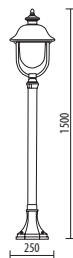

A.9002/P190/3/F8SR/BLK-COP

A.9002/P110/BLK-COP

A.9002/P108/BLK-COP

A.9002/LE/BLK-COP

CODE	DESCRIPTION	LAMP	VOLUME	ENERGY CLASS	COLOR
DB.0598	A.9002/P190/3/F8SR/BLK-COP	E27 - max 60W	0,25	A > D	Black/Copper
DB.0533	A.9002/P110/BLK/BLK-COP	E27 - max 60W	0,10	A > D	Black/Copper
DB.0597	A.9002/P108/BLK-COP	E27 - max 60W	0,08	A > D	Black/Copper
DB.0531	A.9002/LE/BLK-COP	E27 - max 60W	0,04	A > D	Black/Copper