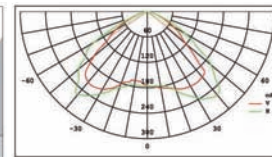

LIGHT UP

35008

h(m)	Eavg(lx)	Emax(lx)	D(m)
1	139,1	177,1	1,68
2	34,78	44,28	3,35
3	15,46	19,68	5,03
4	8,694	11,07	6,7
5	5,564	7,085	8,38

35021