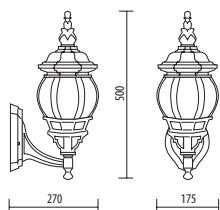

D.577/P

MEDIUM SIZE

D.577/P/STL/BLK

D.577/P/SPL/BLK

D.577/P/STR/BLK

D.577/P/SPR/BLK

CODE	DESCRIPTION	LAMP	VOLUME	ENERGY CLASS	COLOR
DB.0054	D.577/P/STL/BLK	E27 - max 60W	0,025	A D	■
DB.0053	D.577/P/SPL/BLK	E27 - max 60W	0,025	A D	■
DB.0046	D.577/P/STR/BLK	E27 - max 60W	0,035	A D	■
DB.0045	D.577/P/SPR/BLK	E27 - max 60W	0,035	A D	■