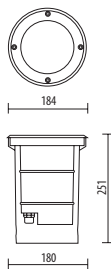

h(m)	Eavg(lx)	Emax(lx)	D(m)
1	834,6	1224	0,48
2	208,7	305,9	0,97
3	92,74	136	1,45
4	52,16	76,48	1,93
5	33,39	48,95	2,42

CODE	DESCRIPTION	LAMP	VOLUME	ENERGY CLASS
35009	LT.35009/R	GU 10 - HALOGEN 50W (lamp included)	0,002	A > D
35029	LT.35029/R	LED 3X1W (220/230V - (transformer included)	0,003	A > D
35030	LT.35030/R	LED 9X1W	0,01	A > D