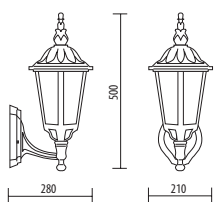

D.377

MEDIUM SIZE

D.377/STL/BLK

D.377/SPL/BLK

D.377/STR/BLK

D.377/SPR/BLK

CODE	DESCRIPTION	LAMP	VOLUME	ENERGY CLASS	COLOR
DB.0370	D.377/STL/BLK	E27 - max 60W	0,025	A > D	■
DB.0368	D.377/SPL/BLK	E27 - max 60W	0,025	A > D	■
DB.0072	D.377/STR/BLK	E27 - max 60W	0,035	A > D	■
DB.0071	D.377/SPR/BLK	E27 - max 60W	0,035	A > D	■