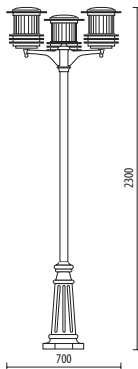

A.1998/P191/3/F5/BLK

A.1998/P185/1/BLK

A.1998/P110L/BLK

A.1998/L/BLK

CODE	DESCRIPTION	LAMP	VOLUME	ENERGY CLASS	COLOR
DB.0453	A.1998/P191/3/F5/BLK	E27 - max 60W	0,25	A > D	■
DB.0908	A.1998/P185/1/BLK	E27 - max 60W	0,10	A > D	■
DB.0551	A.1998/P110L/BLK	E27 - max 60W	0,09	A > D	■
DB.0547	A.1998/L/BLK	E27 - max 60W	0,03	A > D	■