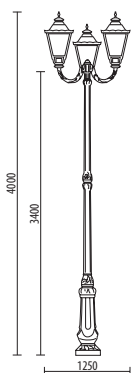

OPENING SYSTEM
EASY-ACCESS

CODE	DESCRIPTION	LAMP	VOLUME	ENERGY CLASS	COLOR
DB.0397	D.50-MILANO/CLASSIC3/3/B27/BLK	E27 - max 100W	0,9	A > D	■
DB.1044	D.50-MILANO/FORUM2/3/B28/BLK	E27 - max 100W	0,9	A > D	■