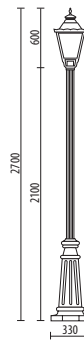

D.50-MILANO/FORUM1/1/BLK

D.50-MILANO/CLASSIC1/1/BLK

D.50-MILANO/DP212/1/BLK

OPENING SYSTEM
EASY-ACCESS

CODE	DESCRIPTION	LAMP	VOLUME	ENERGY CLASS	COLOR
DB.0398	D.50-MILANO/FORUM1/1/BLK	E27 - max 100W	0,35	A D	■
DB.0653	D.50-MILANO/CLASSIC1/1/BLK	E27 - max 100W	0,40	A D	■
DB.0256	D.50-MILANO/DP212/1/BLK	E27 - max 100W	0,25	A D	■