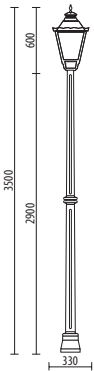

D.50-MILANO/FORUM1/1/BLK

D.50-MILANO/CLASSIC1/1/BLK

D.50-MILANO/DP212/1/BLK

OPENING SYSTEM
EASY-ACCESS

CODE	DESCRIPTION	LAMP	VOLUME	ENERGY CLASS	COLOR
DB.0398	D.50-MILANO/FORUM1/1/BLK	E27 - max 100W	0,35	A D	■
DB.0653	D.50-MILANO/CLASSIC1/1/BLK	E27 - max 100W	0,40	A D	■
DB.0256	D.50-MILANO/DP212/1/BLK	E27 - max 100W	0,25	A D	■