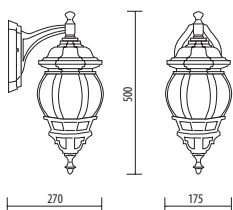

D.577/P

MEDIUM SIZE

D.577/P/STL/BLK

D.577/P/SPL/BLK

D.577/P/STR/BLK

D.577/P/SPR/BLK

CODE	DESCRIPTION	LAMP	VOLUME	ENERGY CLASS	COLOR
DB.0054	D.577/P/STL/BLK	E27 - max 60W	0,025	A D	■
DB.0053	D.577/P/SPL/BLK	E27 - max 60W	0,025	A D	■
DB.0046	D.577/P/STR/BLK	E27 - max 60W	0,035	A D	■
DB.0045	D.577/P/SPR/BLK	E27 - max 60W	0,035	A D	■