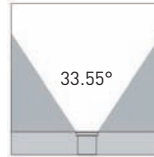

Suitable for outdoor use: garden, court, porch, walkway, stair

35009

h(m)	Eavg(lx)	Emax(lx)	D(m)
1	390,7	554,4	0,6
2	97,67	138,6	1,21
3	43,41	61,6	1,81
4	24,42	34,65	2,41
5	15,63	22,18	3,01

35029

h(m)	Eavg(lx)	Emax(lx)	D(m)
1	362,7	542,6	0,65
2	90,67	135,6	1,3
3	40,3	60,28	1,96
4	22,67	33,91	2,61
5	14,51	21,7	3,26