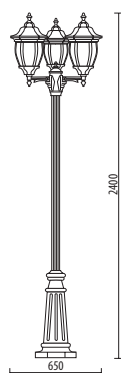

A.588/P191/3/F6/BLK

A.588/LE/BLK

CODE	DESCRIPTION	LAMP	VOLUME	ENERGY CLASS	COLOR
DB.0904	A.588/P191/3/F6/BLK	E27 - max 60W	0,30	A D	■
DB.0903	A.588/LE/BLK	E27 - max 60W	0,03	A D	■

Colors available: black (BLK), white (WHT), anthracite (ANT), metal silver (MTL-SLV)