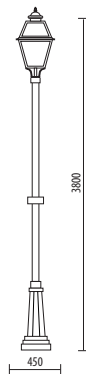

CODE	DESCRIPTION	LAMP	VOLUME	ENERGY CLASS	COLOR
DB.0536	A.677GIG/P12B/1/BLK	E27 - max 100W	0,90	A D	■
DB.0656	A.677GIG/B11/BLK	E27 - max 100W	0,60	A D	■

Available with METAL HALIDE or SODIUM

IP65

CE

U.V. RESISTANT