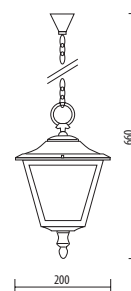

Available hand shaded colors: black-rust (BLK-RST), black-green (BLK-GRN), black-gold (BLK-GLD), black-silver (BLK-SLV)

IP44

D.7025

MEDIUM SIZE

D.7025/STL/BLK

D.7025/SPL/BLK

D.7025/S/BLK

CODE	DESCRIPTION	LAMP	VOLUME	ENERGY CLASS	COLOR
DB.0572	D.7025/STL/BLK	E27 - max 60W	0,025	A D	■
DB.0573	D.7025/SPL/BLK	E27 - max 60W	0,025	A D	■
DB.0575	D.7025/S/BLK	E27 - max 60W	0,025	A D	■