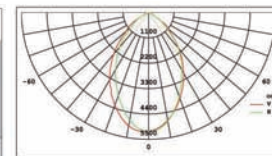

LIGHT UP

35008

h(m)	Eavg(lx)	Emax(lx)	D(m)
1	139,1	177,1	1,68
2	34,78	44,28	3,35
3	15,46	19,68	5,03
4	8,694	11,07	6,7
5	5,564	7,085	8,38

35021

h(m)	Eavg(lx)	Emax(lx)	D(m)
1	362,7	542,6	0,65
2	90,67	135,6	1,3
3	40,3	60,28	1,96
4	22,67	33,91	2,61
5	14,51	21,7	3,26