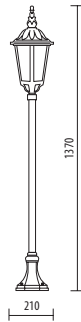

D.377/DP190/3/F12/BLK

D.377/PLEN/BLK

D.377/PLEN4007/BLK

D.377/LE/BLK

CODE	DESCRIPTION	LAMP	VOLUME	ENERGY CLASS	COLOR
DB.0364	D.377/DP190/3/F12/BLK	E27 - max 60W	0,18	A D	■
DB.0200	D.377/PLEN/BLK	E27 - max 60W	0,06	A D	□
DB.0756	D.377/PLEN4007/BLK	E27 - max 60W	0,03	A D	■
DB.0073	D.377/LE/BLK	E27 - max 60W	0,025	A D	□