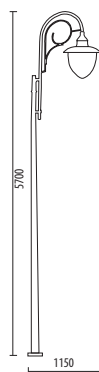

ALUMINIUM

LAMPARA/AL45/B25/BLK/OP

LAMPARA/B25/BLK/OP

CODE	DESCRIPTION	LAMP	VOLUME	ENERGY CLASS	COLOR
DB.0658	LAMPARA/AL45/B25/BLK/OP	E27 - max 100W	1,00	A D	■
DB.0657	LAMPARA/B25/BLK/OP	E27 - max 100W	0,60	A D	■