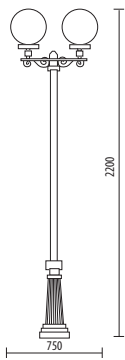

D.0107/DP190/25/2/F12/BLK/OP

D.0107/DP190/30/1/BLK/OP

D.0107/P180/25/1/BLK/OP

D.0107/PLEN/25/BLK/OP

CODE	DESCRIPTION	LAMP	VOLUME	ENERGY CLASS	COLOR
DB.0727	D.0107/DP190/25/2/F12/BLK/OP	E27 - max 60W	0,18	A > D	■
DB.0619	D.0107/DP190/30/1/BLK/OP	E27 - max 60W	0,18	A > D	■
DB.0643	D.0107/P180/25/1/BLK/OP	E27 - max 60W	0,18	A > D	■
DB.0726	D.0107/PLEN/25/BLK/OP	E27 - max 60W	0,06	A > D	■