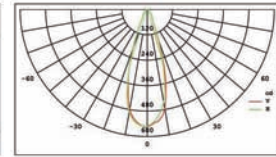

Suitable for outdoor use: garden, court, porch, walkway, stair

35009

h(m)	Eavg(lx)	Emax(lx)	D(m)
1	390,7	554,4	0,6
2	97,67	138,6	1,21
3	43,41	61,6	1,81
4	24,42	34,65	2,41
5	15,63	22,18	3,01

35029

h(m)	Eavg(lx)	Emax(lx)	D(m)
1	362,7	542,6	0,65
2	90,67	135,6	1,3
3	40,3	60,28	1,96
4	22,67	33,91	2,61
5	14,51	21,7	3,26