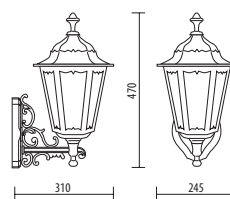

Available hand shaded colors: black-rust (BLK-RST), black-green (BLK-GRN), black-gold (BLK-GLD), black-silver (BLK-SLV)

D.8302

MEDIUM SIZE

D.8302/STL/BLK

D.8302/SPL/BLK

D.8302/STBA/BLK

D.8302/S/BLK

CODE	DESCRIPTION	LAMP	VOLUME	ENERGY CLASS	COLOR
DB.0014	D.8302/STL/BLK	E27 - max 60W	0,025	A D	■
DB.0013	D.8302/SPL/BLK	E27 - max 60W	0,025	A D	■
DB.0255	D.8302/STBA/BLK	E27 - max 60W	0,035	A D	■
DB.0141	D.8302/S/BLK	E27 - max 60W	0,025	A D	■