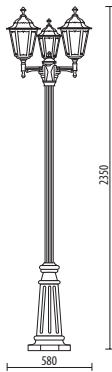

D.8302/DP190/3/F6/BLK

D.8302/PLEN/BLK

D.8302/PLEN4007/BLK

D.8302/LE/BLK

CODE	DESCRIPTION	LAMP	VOLUME	ENERGY CLASS	COLOR
DB.0148	D.8302/DP190/3/F6/BLK	E27 - max 60W	0,18	A > D	■
DB.0228	D.8302/PLEN/BLK	E27 - max 60W	0,06	A > D	■
DB.0050	D.8302/PLEN4007/BLK	E27 - max 60W	0,06	A > D	■
DB.0026	D.8302/LE/BLK	E27 - max 60W	0,025	A > D	■