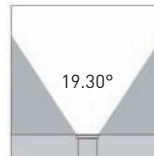

Suitable for outdoor use: garden, court, porch, walkway, stair

35009

h(m)	Eavg(lx)	Emax(lx)	D(m)
1	390,7	554,4	0,6
2	97,67	138,6	1,21
3	43,41	61,6	1,81
4	24,42	34,65	2,41
5	15,63	22,18	3,01

35029

h(m)	Eavg(lx)	Emax(lx)	D(m)
1	362,7	542,6	0,65
2	90,67	135,6	1,3
3	40,3	60,28	1,96
4	22,67	33,91	2,61
5	14,51	21,7	3,26