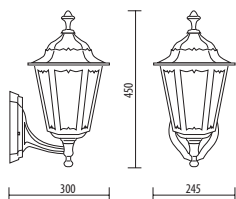

Available hand shaded colors: black-rust (BLK-RST), black-green (BLK-GRN), black-gold (BLK-GLD), black-silver (BLK-SLV)

D.8302

MEDIUM SIZE

D.8302/STL/BLK

D.8302/SPL/BLK

D.8302/STBA/BLK

D.8302/S/BLK

CODE	DESCRIPTION	LAMP	VOLUME	ENERGY CLASS	COLOR
DB.0014	D.8302/STL/BLK	E27 - max 60W	0,025	A D	■
DB.0013	D.8302/SPL/BLK	E27 - max 60W	0,025	A D	■
DB.0255	D.8302/STBA/BLK	E27 - max 60W	0,035	A D	■
DB.0141	D.8302/S/BLK	E27 - max 60W	0,025	A D	■