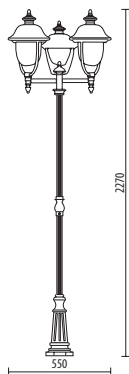

A.9002/P190/3/F8SR/BLK-COP

A.9002/P110/BLK-COP

A.9002/P108/BLK-COP

A.9002/LE/BLK-COP

CODE	DESCRIPTION	LAMP	VOLUME	ENERGY CLASS	COLOR
DB.0598	A.9002/P190/3/F8SR/BLK-COP	E27 - max 60W	0,25	A > D	Black/Copper
DB.0533	A.9002/P110/BLK/BLK-COP	E27 - max 60W	0,10	A > D	Black/Copper
DB.0597	A.9002/P108/BLK-COP	E27 - max 60W	0,08	A > D	Black/Copper
DB.0531	A.9002/LE/BLK-COP	E27 - max 60W	0,04	A > D	Black/Copper