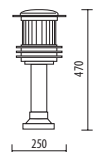

A.1998/P191/3/F5/BLK

A.1998/P185/1/BLK

A.1998/P110L/BLK

A.1998/L/BLK

CODE	DESCRIPTION	LAMP	VOLUME	ENERGY CLASS	COLOR
DB.0453	A.1998/P191/3/F5/BLK	E27 - max 60W	0,25	A > D	■
DB.0908	A.1998/P185/1/BLK	E27 - max 60W	0,10	A > D	■
DB.0551	A.1998/P110L/BLK	E27 - max 60W	0,09	A > D	■
DB.0547	A.1998/L/BLK	E27 - max 60W	0,03	A > D	■