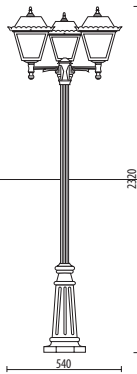

CODE	DESCRIPTION	LAMP	VOLUME	ENERGY CLASS	COLOR
DB.0379	D.7020/DP190/3/F6/BLK	E27 - max 60W	0,18	A D	■
DB.0271	D.7020/PLEN/BLK	E27 - max 60W	0,06	A D	■
DB.0169	D.7020/LE/BLK	E27 - max 60W	0,025	A D	■

Available hand shaded colors: black-rust (BLK-RST), black-green (BLK-GRN), black-gold (BLK-GLD), black-silver (BLK-SLV)