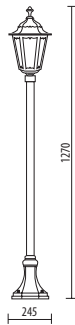

D.8302/DP190/3/F6/BLK

D.8302/PLEN/BLK

D.8302/PLEN4007/BLK

D.8302/LE/BLK

CODE	DESCRIPTION	LAMP	VOLUME	ENERGY CLASS	COLOR
DB.0148	D.8302/DP190/3/F6/BLK	E27 - max 60W	0,18	A > D	■
DB.0228	D.8302/PLEN/BLK	E27 - max 60W	0,06	A > D	■
DB.0050	D.8302/PLEN4007/BLK	E27 - max 60W	0,06	A > D	■
DB.0026	D.8302/LE/BLK	E27 - max 60W	0,025	A > D	■