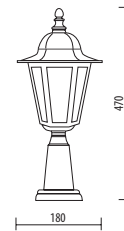

CODE	DESCRIPTION	LAMP	VOLUME	ENERGY CLASS	COLOR
DB.0231	D.7030/PLEN/BLK	E27 - max 60W	0,02	A D	■
DB.0138	D.7030/LE/BLK	E27 - max 60W	0,02	A D	■
DB.0232	D.7030/LT/BLK	E27 - max 60W	0,02	A D	■

Available hand shaded colors: black-rust (BLK-RST), black-green (BLK-GRN), black-gold (BLK-GLD), black-silver (BLK-SLV)

IP44