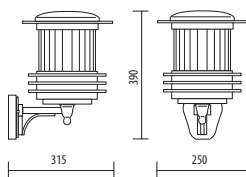

Colors available: black (BLK), white (WHT), anthracite (ANT), metal silver (MTL-SLV)

IP44

CE

U.V.
RESISTANT

A.1998

MEDIUM SIZE

A.1998/WB/BLK

A.1998/A/BLK