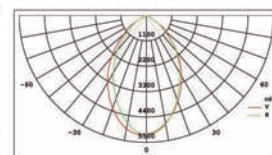

h(m)	Eavg(lx)	Emax(lx)	D(m)
1	4500	7868	1,28
2	1125	1967	2,55
3	500	874,3	3,83
4	281,3	491,8	5,1
5	180	314,7	6,38

CODE	DESCRIPTION	LAMP	VOLUME	ENERGY CLASS
35008	LT.35008/R	E27 - max 100W	0,015	A > D
35021	LT.35021/R	Rx7s - MH 150W	0,03	A > D
35024	LT.35024/R	Rx7s - MH 150W	0,010	A > D