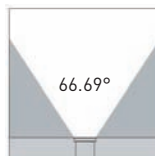

h(m)	Eavg(lx)	Emax(lx)	D(m)
1	362,7	542,6	0,65
2	90,67	135,6	1,3
3	40,3	60,28	1,96
4	22,67	33,91	2,61
5	14,51	21,7	3,26

35024