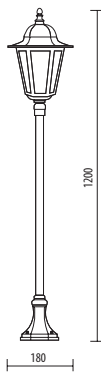

CODE	DESCRIPTION	LAMP	VOLUME	ENERGY CLASS	COLOR
DB.0231	D.7030/PLEN/BLK	E27 - max 60W	0,02	A D	■
DB.0138	D.7030/LE/BLK	E27 - max 60W	0,02	A D	■
DB.0232	D.7030/LT/BLK	E27 - max 60W	0,02	A D	■

Available hand shaded colors: black-rust (BLK-RST), black-green (BLK-GRN), black-gold (BLK-GLD), black-silver (BLK-SLV)

IP44