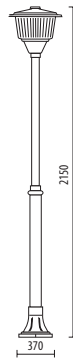

ANDROMEDA/P185/3/F5/BLK

ANDROMEDA/P185/1/BLK

ANDROMEDA/P110L/BLK

CODE	DESCRIPTION	LAMP	VOLUME	ENERGY CLASS	COLOR
DB.0907	ANDROMEDA/P185/3/F5/BLK	E27 - max 60W	0,25	A D	■
DB.0210	ANDROMEDA/P185/1/BLK	E27 - max 60W	0,15	A D	■
DB.0787	ANDROMEDA/P110L/BLK	E27 - max 60W	0,09	A D	■